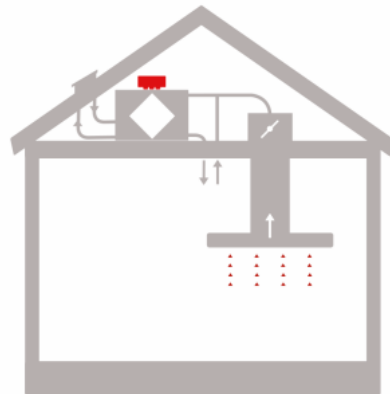

## Kit til Centralventilation Ø160

Varenummer: 536.99.1403.9

4.845,00 kr.

EAN nummer: 5703347527470

Til brug i lejlighed med fælles aftræk eller decentral ventilation

Sådan får du et flot emfang beregnet til brug i lejlighed med fælles aftræk eller decentral ventilation. I mange etageejendomme findes der i dag en centralt placeret ventilator, som suger fra alle lejligheder i opgangen. Ligeledes anvendes i nogen typer af byggerier decentralventilation, hvor der i hver lejlighed placeres en ventilator. I begge tilfælde har emhætterne i hver lejlighed ingen selvstændig motor. **THERMEX Centralventilation Link lejlighed (CVL-link)** er et system som muliggør, at alle emfang fra THERMEX, som understøtter [Thermex «Alle Muligheder»](#), og som er mærket med centralventilation (CVL-Link), kan tilkobles etageejendommens centralventilationssystem eller decentralventilation.

Systemet består af et motorspjæld som tilkobles THERMEX emfanget, dette motorspjæld kan forudindstilles til at åbne og lukke helt eller delvist, både på grundventilation samt på forceret drift. Indstillingen skal foretages efter de foreskrevne data for ventilationsanlæggets drift. Ved betjening af emfangets hastighedstrin 1-4 åbner spjældet i henholdsvis 15-30-45 eller 60 minutter, hvorefter den lukker sig tilbage på grundventilationsindstillingen.